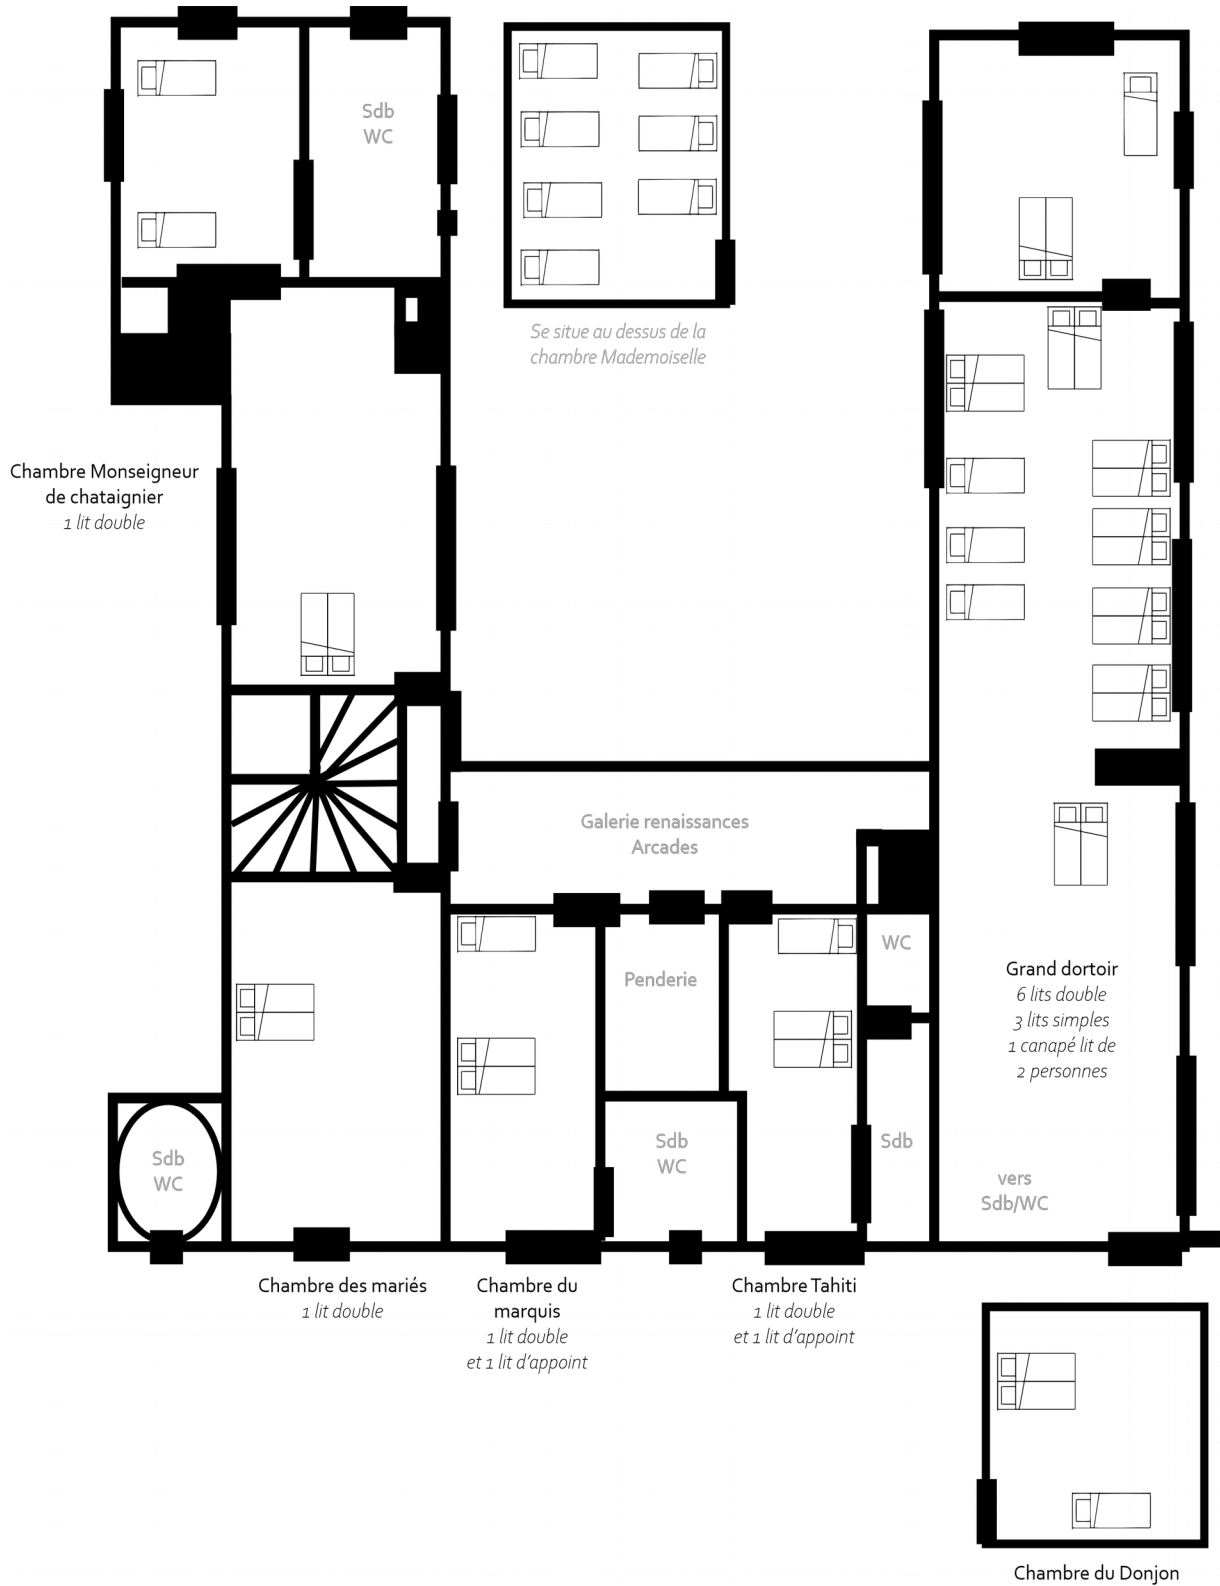

Chambre des Demoiselles

Petit dortoir

Chambre du Capitaine

La Métairie : gîte de 6 couchages – 2 chambres + un canapé-lit